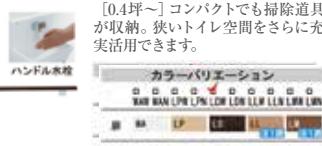

## LIXIL

手洗い器 (単体タイプ)

サティスSタイプ LIXIL 直線を活かしたシンプルでコンパクトなフォルムがどんな空間にも調和します。

COLOR VARIATION

トイレ手洗い

コフレスリム (壁付) ハンドル水栓タイプ YL-DA825KH15B/L/W

### キレイ機能

アクアセラミック

100年  
クリーン

汚物よごれがツルンと落ち、水アカもこびりつかないので、かんたんお掃除で新品のツルツルが100年続きます。

パワーストリーム洗浄

3つの吐水口から協力的な水流が便器鉢内のすみずみまで回り、少ない水でもしっかり汚れを洗い流します。