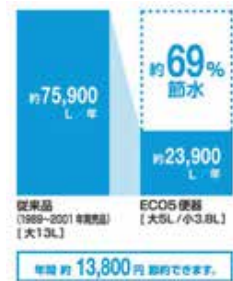

### 世界最小コンパクト

従来のタンク付トイレよりも奥行きが40mm短いタンクレス。0.4坪トイレでもゆとりした空間になれます。

### フルオート便座・ほのかライト

フルオート便座

ほのかライト

### しっかりエコ

エコロジーでエコノミー。大切な水をぐんぐん節約します。大洗浄5ℓ、小洗浄3.8ℓの「超節水ECO5トイレ」。従来品(大13ℓ)と比べ約69%の節水を実現。2日でおフロ1杯分以上(280ℓ)節水できます。また、水道料金なら年間約13,800円もお得です。

【設置条件】4人家族(男性2人、女性2人)が大1部屋・大・日、小3回/人・日使用した場合で算出。【節水効果】エコ-節水住宅推進プログラム【節水】上下水道:2005年(㎡) (NCA)